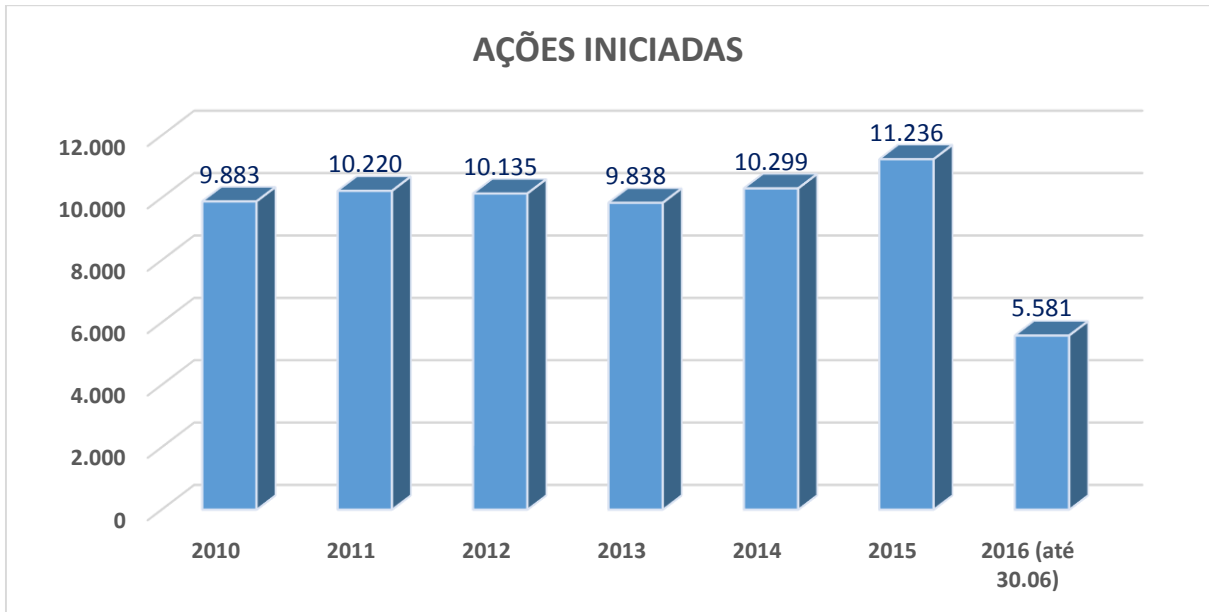

Poder Judiciário do Estado de Mato Grosso do Sul - Comarca de Campo Grande
8ª Vara do Juizado Especial – Justiça Itinerante e Comunitária

1º Gráfico: Número de **PROCESSOS DISTRIBUÍDOS** no Juizado Itinerante da comarca de Campo Grande no período de 2010 até 30/06/2016

2º Gráfico: Número de **AUDIÊNCIAS COM ÊXITO** (acordo homologado) no Juizado Itinerante da comarca de Campo Grande no período de 2010 até 30/06/2016

Poder Judiciário do Estado de Mato Grosso do Sul - Comarca de Campo Grande
8ª Vara do Juizado Especial – Justiça Itinerante e Comunitária

3º Gráfico: Número de **AUDIÊNCIAS SEM ÊXITO** (não acordo) no Juizado Itinerante da comarca de Campo Grande no período de 2010 até 30/06/2016

ANO	AÇÕES INICIADAS	AUDIÊNCIAS COM ÊXITO	AUDIÊNCIAS SEM ÊXITO
2010	9.883	8.586	467
2011	10.220	9.509	353
2012	10.135	9.509	346
2013	9.838	9.274	281
2014	10.299	9.851	267
2015	11.236	10.645	292
2016 (até 30.06)	5.581	5.267	172
Total	67.192	62.641	2.178