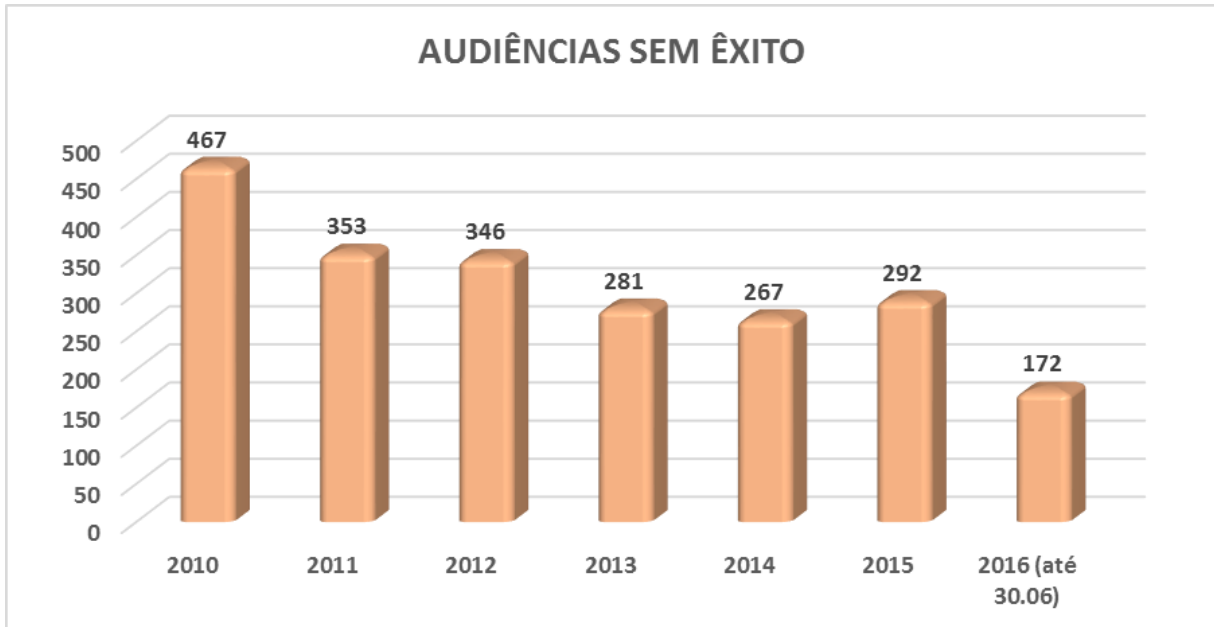

Poder Judiciário do Estado de Mato Grosso do Sul - Comarca de Campo Grande
8ª Vara do Juizado Especial – Justiça Itinerante e Comunitária

1º Gráfico: Número de **PROCESSOS DISTRIBUÍDOS** no Juizado Itinerante da comarca de Campo Grande no período de 2010 até 30/06/2016

2º Gráfico: Número de **AUDIÊNCIAS COM ÊXITO** (acordo homologado) no Juizado Itinerante da comarca de Campo Grande no período de 2010 até 30/06/2016

Poder Judiciário do Estado de Mato Grosso do Sul - Comarca de Campo Grande
8ª Vara do Juizado Especial – Justiça Itinerante e Comunitária

3º Gráfico: Número de **AUDIÊNCIAS SEM ÊXITO** (não acordo) no Juizado Itinerante da comarca de Campo Grande no período de 2010 até 30/06/2016

ANO	AÇÕES INICIADAS	AUDIÊNCIAS COM ÊXITO	AUDIÊNCIAS SEM ÊXITO
2010	9.883	8.586	467
2011	10.220	9.509	353
2012	10.135	9.509	346
2013	9.838	9.274	281
2014	10.299	9.851	267
2015	11.236	10.645	292
2016 (até 30.06)	5.581	5.267	172
Total	67.192	62.641	2.178