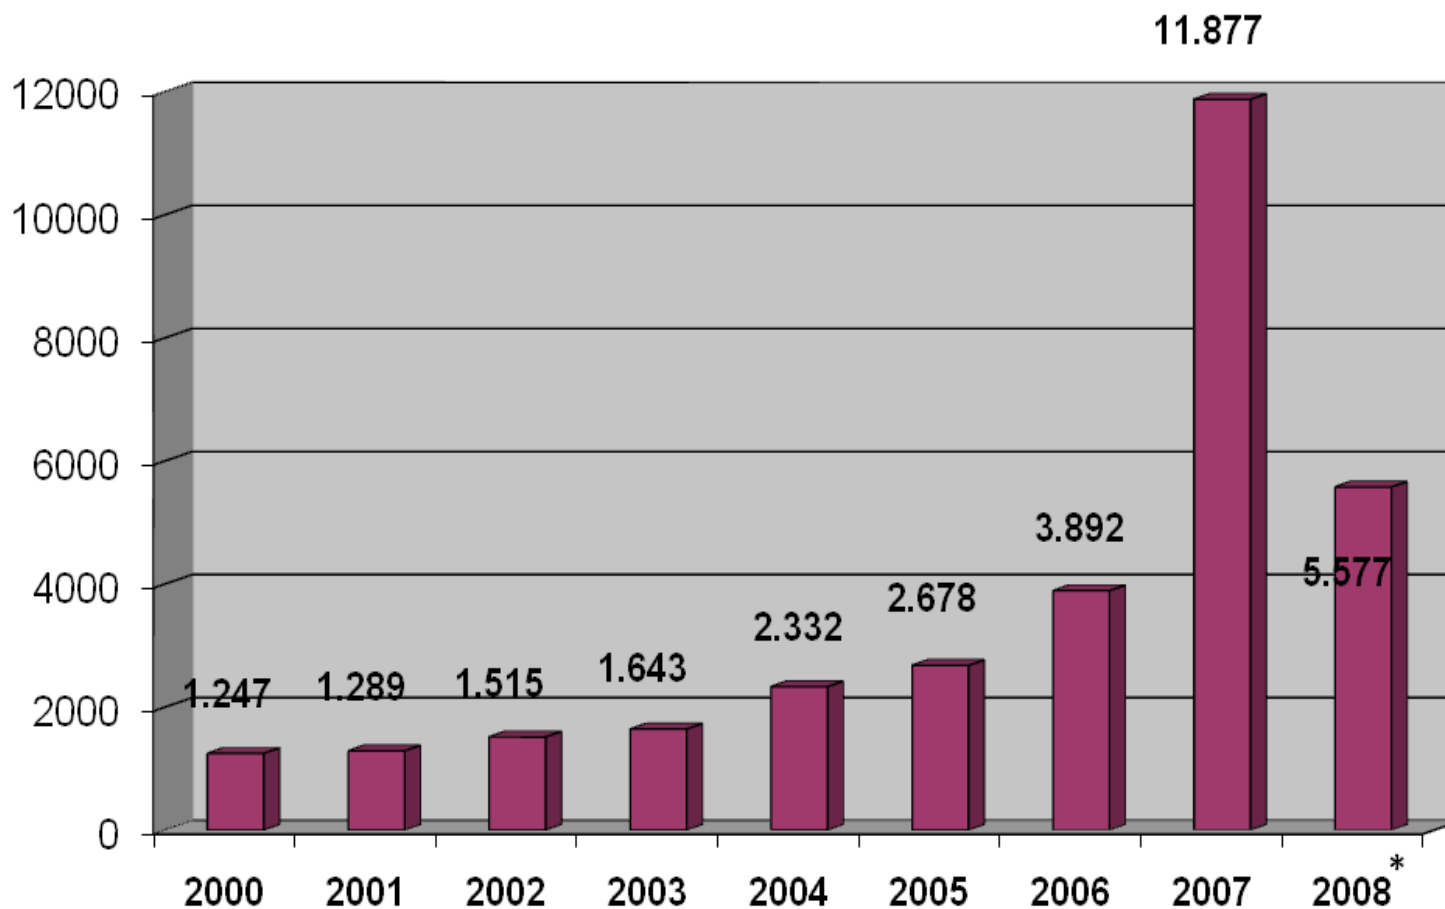

**Poder Judiciário do Estado de Mato Grosso do Sul
Conselho de Supervisão dos Juizados Especiais Cíveis e Criminais**

Distribuição das Turmas Recursais Mistas - Apelação Cível, Criminal - Mandado de Segurança e Habeas Corpus

*2008 = De Janeiro a Abril